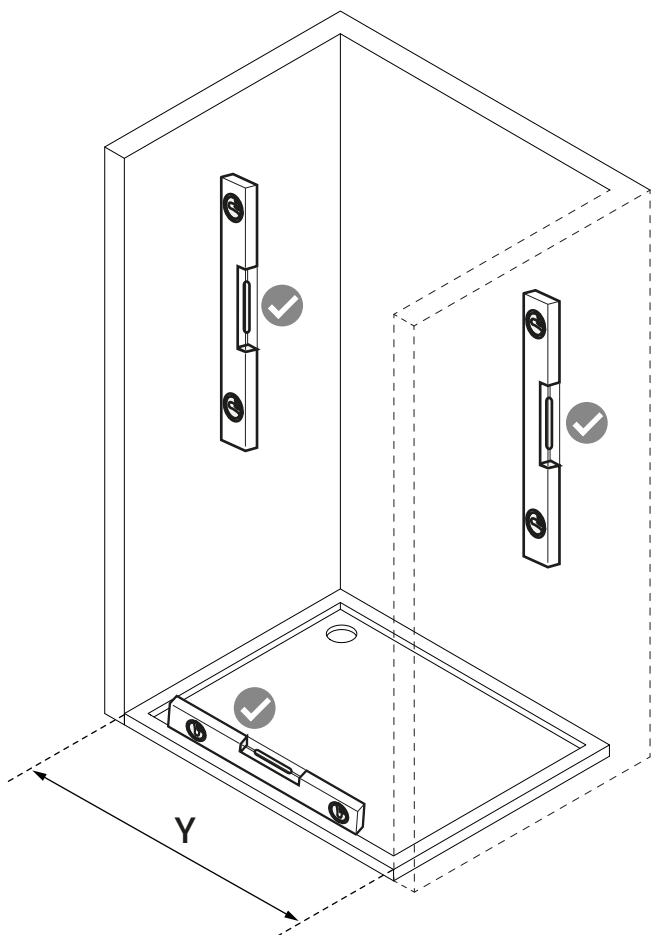

Uwaga na krawędzie szkła

Chroń krawędzie szkła przed bezpośrednim kontaktem.

Montaż przez profesjonalistę

Prace powinny być wykonane przez osobę wykwalifikowaną w montażu urządzeń sanitarnych

Pomiary przed montażem

Dokładnie wymierz i oznacz przestrzeń na ścianie przed przystąpieniem do wiercenia. Sprawdź przed montażem czy kabina będzie swobodnie otwierać, a wejście do niej będzie komfortowe.

1

2

3

4

5

6

Góra

Góra

↑ przy OTWIERANIU
skrzydło lekko się
podnosi.

↓ przy ZAMYKANIU
skrzydło opuszcza
się i dociska dolną
uszczelkę.

Dół

Dół

Przelewy GÓRNY musi być od strony wewnętrznej kabiny prysznicowej.

Przelewy DOLNY musi być od strony wewnętrznej kabiny prysznicowej.