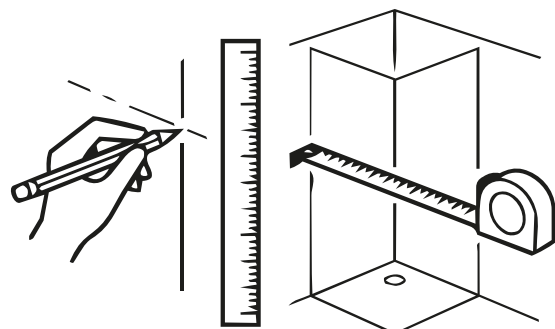

Uwaga na krawędzie szkła

Chroń krawędzie szkła przed bezpośrednim kontaktem.

Montaż przez profesjonalistę

Prace powinny być wykonane przez osobę wykwalifikowaną w montażu urządzeń sanitarnych

Pomiary przed montażem

Dokładnie wymierz i oznacz przestrzeń na ścianie przed przystąpieniem do wiercenia. Sprawdź przed montażem czy kabina będzie swobodnie otwierać, a wejście do niej będzie komfortowe.

1

2

3

4

5

6

Góra

Góra

↑ przy OTWIERANIU
skrzydło lekko się
podnosi.

↓ przy ZAMYKANIU
skrzydło opuszcza
się i dociska dolną
uszczelkę.

Dół

Dół

Przelewy GÓRNY musi być od strony wewnętrznej kabiny prysznicowej.

Przelewy DOLNY musi być od strony wewnętrznej kabiny prysznicowej.