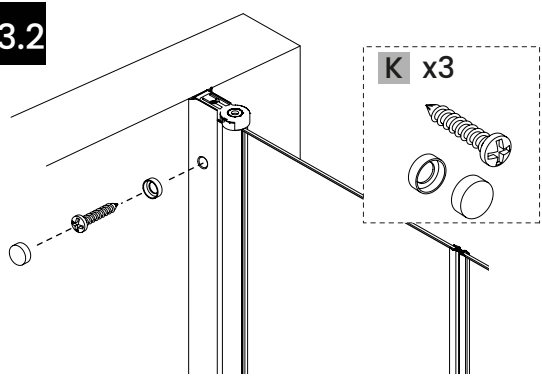

Dokładnie wymierz i oznacz przestrzeń na ścianie przed przystąpieniem do wiercenia. Sprawdź przed montażem czy kabina będzie swobodnie otwierać, a wejście do niej będzie komfortowe.

1

2

3

4

5

6

Góra

Góra

↑ przy OTWIERANIU
skrzydło lekko się
podnosi.

↓ przy ZAMYKANIU
skrzydło opuszcza
się i dociska dolną
uszczelkę.

Dół

Dół

Przelewy GÓRNY musi być od strony wewnętrznej kabiny prysznicowej.

Przelewy DOLNY musi być od strony wewnętrznej kabiny prysznicowej.

9

10

11

12

13

13.1

13.2

14