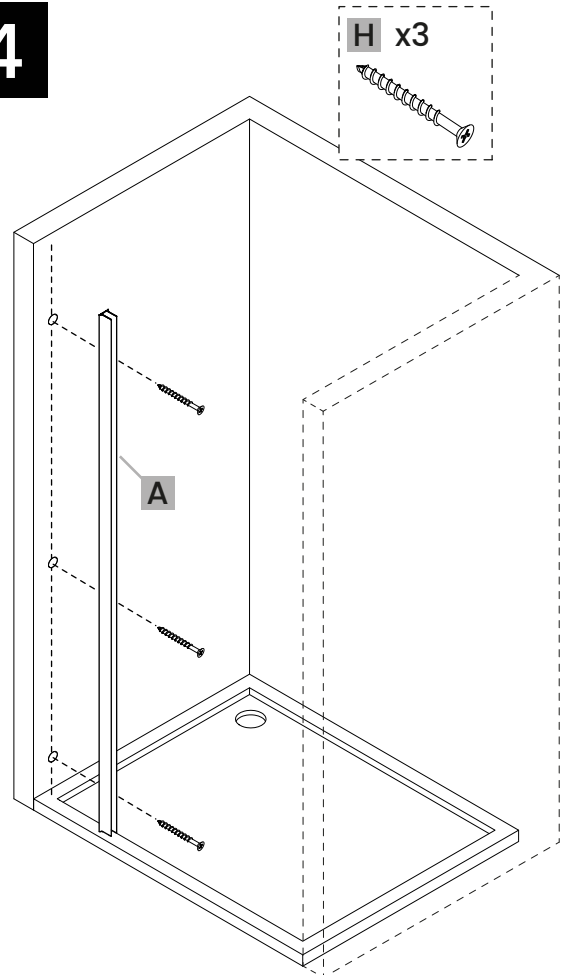

Dokładnie wymierz i oznacz przestrzeń na ścianie przed przystąpieniem do wiercenia. Sprawdź przed montażem czy kabina będzie swobodnie otwierać, a wejście do niej będzie komfortowe.

1

2

3

4

5

6

Góra

Góra

↑ przy OTWIERANIU
skrzydło lekko się
podnosi.

↓ przy ZAMYKANIU
skrzydło opuszcza
się i dociska dolną
uszczelkę.

Dół

Dół

Przelewy GÓRNY musi być od strony wewnętrznej kabiny prysznicowej.

Przelewy DOLNY musi być od strony wewnętrznej kabiny prysznicowej.