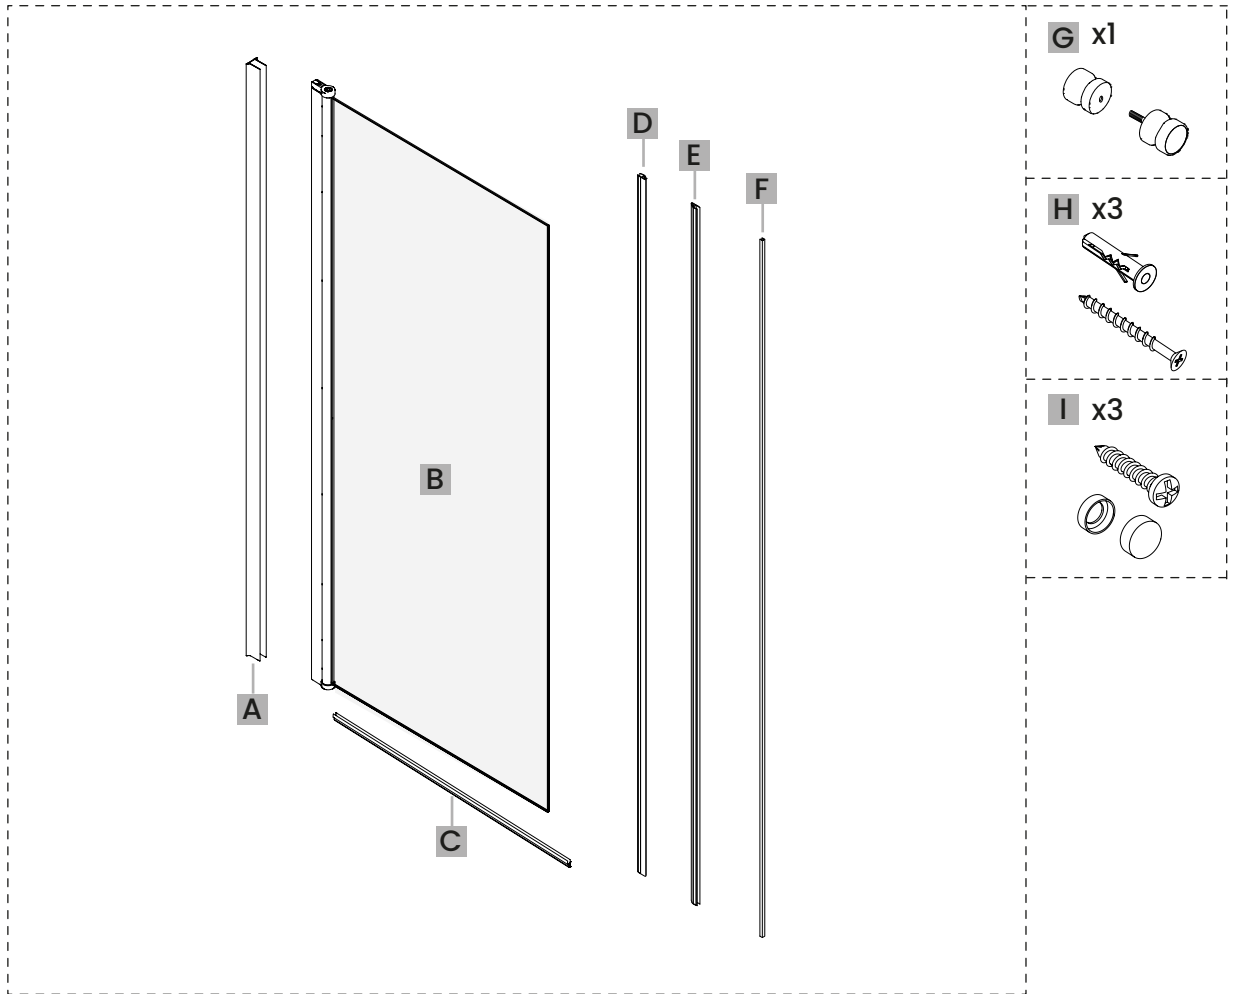

Uwaga na krawędzie szkła

Chroń krawędzie szkła przed bezpośrednim kontaktem.

Montaż przez profesjonalistę

Prace powinny być wykonane przez osobę wykwalifikowaną w montażu urządzeń sanitarnych

Pomiary przed montażem

Dokładnie wymierz i oznacz przestrzeń na ścianie przed przystąpieniem do wiercenia. Sprawdź przed montażem czy kabina będzie swobodnie otwierać, a wejście do niej będzie komfortowe.

1

2

3

4

5

6

Góra

Góra

↑ przy OTWIERANIU
skrzydło lekko się
podnosi.

↓ przy ZAMYKANIU
skrzydło opuszcza
się i dociska dolną
uszczelkę.

Dół

Dół

Przelewy GÓRNY musi być od strony wewnętrznej kabiny prysznicowej.

Przelewy DOLNY musi być od strony wewnętrznej kabiny prysznicowej.