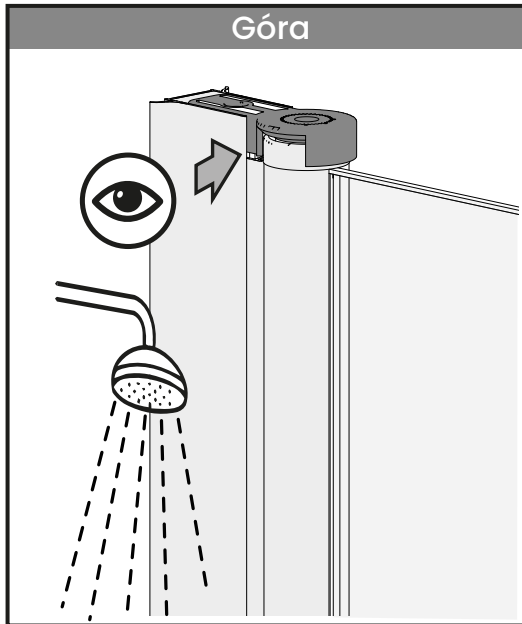

Dokładnie wymierz i oznacz przestrzeń na ścianie przed przystąpieniem do wiercenia. Sprawdź przed montażem czy kabina będzie swobodnie otwierać, a wejście do niej będzie komfortowe.

1

2

3

4

5

6

Góra

Góra

↑ przy OTWIERANIU
skrzydło lekko się
podnosi.

↓ przy ZAMYKANIU
skrzydło opuszcza
się i dociska dolną
uszczelkę.

Dół

Dół

Przelewy GÓRNY musi być od strony wewnętrznej kabiny prysznicowej.

Przelewy DOLNY musi być od strony wewnętrznej kabiny prysznicowej.