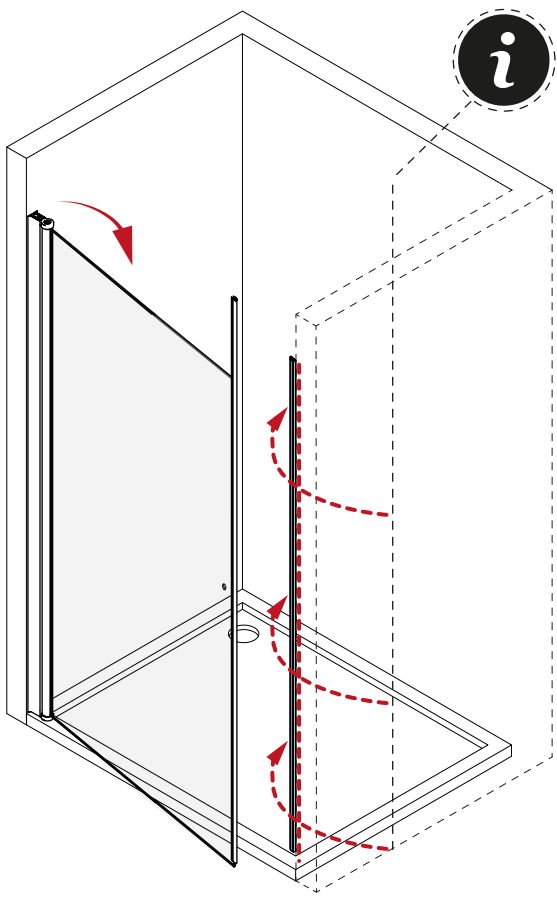

Dokładnie wymierz i oznacz przestrzeń na ścianie przed przystąpieniem do wiercenia. Sprawdź przed montażem czy kabina będzie swobodnie otwierać, a wejście do niej będzie komfortowe.

1

2

3

4

5

6

Góra

Góra

↑ przy OTWIERANIU
skrzydło lekko się
podnosi.

↓ przy ZAMYKANIU
skrzydło opuszcza
się i dociska dolną
uszczelkę.

Dół

Dół

Przelewy GÓRNY musi być od strony wewnętrznej kabiny prysznicowej.

Przelewy DOLNY musi być od strony wewnętrznej kabiny prysznicowej.

9

10

11

12

13

13.1

13.2

14