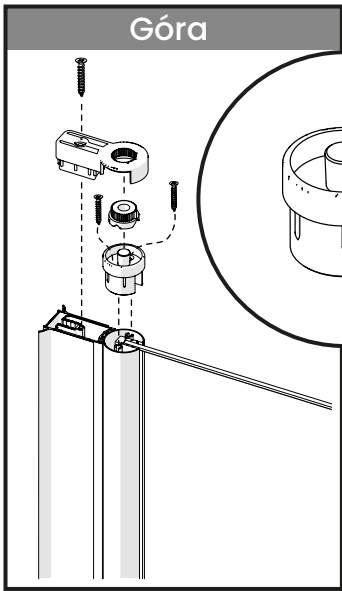

Uwaga na krawędzie szkła

Chroń krawędzie szkła przed bezpośrednim kontaktem.

Montaż przez profesjonalistę

Prace powinny być wykonane przez osobę wykwalifikowaną w montażu urządzeń sanitarnych

Pomiary przed montażem

Dokładnie wymierz i oznacz przestrzeń na ścianie przed przystąpieniem do wiercenia. Sprawdź przed montażem czy kabina będzie swobodnie otwierać, a wejście do niej będzie komfortowe.

1

2

3

4

5

6

Góra

Góra

↑ przy OTWIERANIU
skrzydło lekko się
podnosi.

↓ przy ZAMYKANIU
skrzydło opuszcza
się i dociska dolną
uszczelkę.

Dół

Dół

Przelewy GÓRNY musi być od strony wewnętrznej kabiny prysznicowej.

Przelewy DOLNY musi być od strony wewnętrznej kabiny prysznicowej.