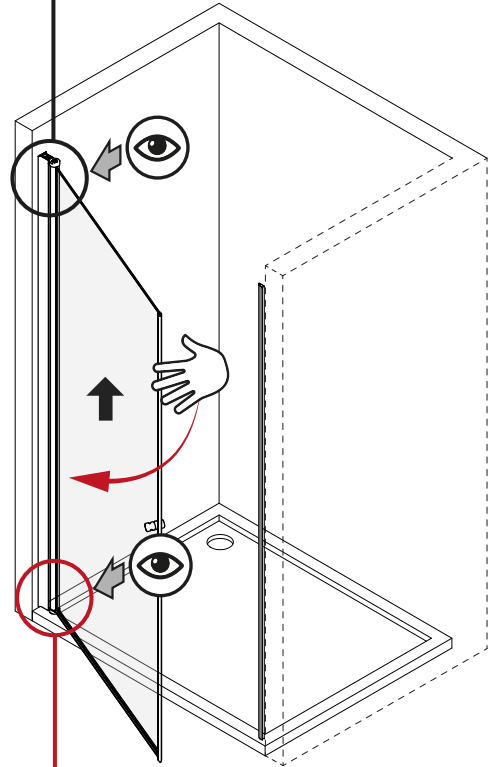

Uwaga na krawędzie szkła

Chroń krawędzie szkła przed bezpośrednim kontaktem.

Montaż przez profesjonalistę

Prace powinny być wykonane przez osobę wykwalifikowaną w montażu urządzeń sanitarnych

Pomiary przed montażem

Dokładnie wymierz i oznacz przestrzeń na ścianie przed przystąpieniem do wiercenia. Sprawdź przed montażem czy kabina będzie swobodnie otwierać, a wejście do niej będzie komfortowe.

1

2

3

4

5

6

Góra

Góra

↑ przy OTWIERANIU
skrzydło lekko się
podnosi.

↓ przy ZAMYKANIU
skrzydło opuszcza
się i dociska dolną
uszczelkę.

Dół

Dół

Przelewy GÓRNY musi być od strony wewnętrznej kabiny prysznicowej.

Przelewy DOLNY musi być od strony wewnętrznej kabiny prysznicowej.