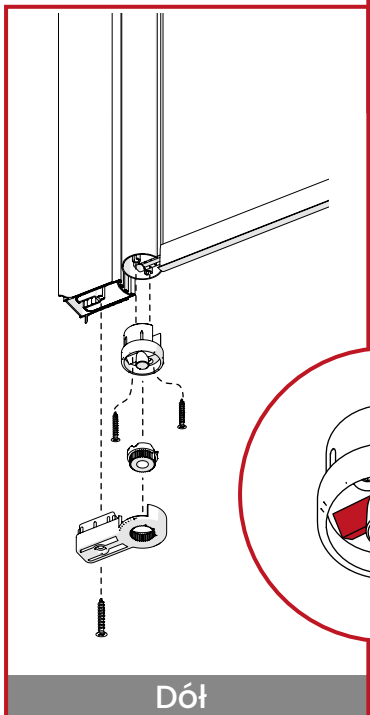

Uwaga na krawędzie szkła

Chroń krawędzie szkła przed bezpośrednim kontaktem.

Montaż przez profesjonalistę

Prace powinny być wykonane przez osobę wykwalifikowaną w montażu urządzeń sanitarnych

Pomiary przed montażem

Dokładnie wymierz i oznacz przestrzeń na ścianie przed przystąpieniem do wiercenia. Sprawdź przed montażem czy kabina będzie swobodnie otwierać, a wejście do niej będzie komfortowe.

1

2

3

4

5

6

Góra

Góra

↑ przy OTWIERANIU
skrzydło lekko się
podnosi.

↓ przy ZAMYKANIU
skrzydło opuszcza
się i dociska dolną
uszczelkę.

Dół

Dół

Przelewy GÓRNY musi być od strony wewnętrznej kabiny prysznicowej.

Przelewy DOLNY musi być od strony wewnętrznej kabiny prysznicowej.