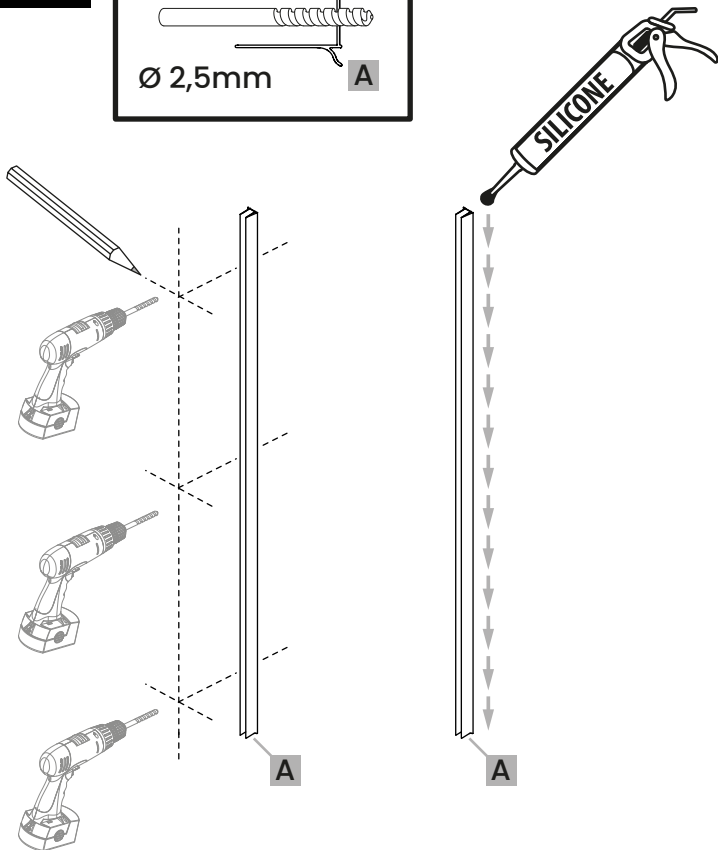

Uwaga na krawędzie szkła

Chroń krawędzie szkła przed bezpośrednim kontaktem.

Montaż przez profesjonalistę

Prace powinny być wykonane przez osobę wykwalifikowaną w montażu urządzeń sanitarnych

Pomiary przed montażem

Dokładnie wymierz i oznacz przestrzeń na ścianie przed przystąpieniem do wiercenia. Sprawdź przed montażem czy kabina będzie swobodnie otwierać, a wejście do niej będzie komfortowe.

1

2

3

4

5

6

Góra

Góra

↑ przy OTWIERANIU
skrzydło lekko się
podnosi.

↓ przy ZAMYKANIU
skrzydło opuszcza
się i dociska dolną
uszczelkę.

Dół

Dół

Przelewy GÓRNY musi być od strony wewnętrznej kabiny prysznicowej.

Przelewy DOLNY musi być od strony wewnętrznej kabiny prysznicowej.