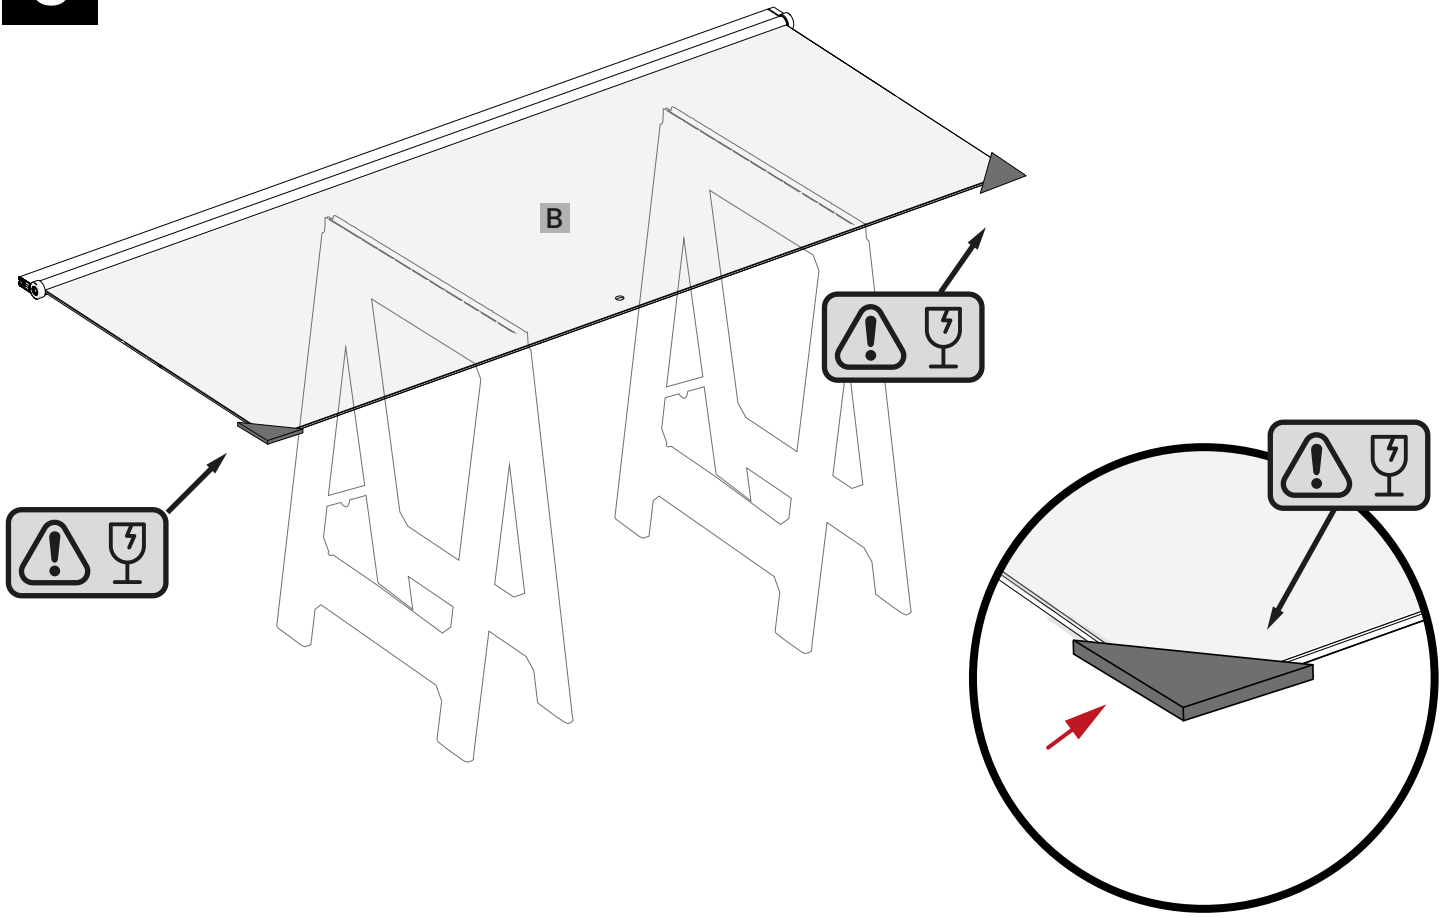

Dokładnie wymierz i oznacz przestrzeń na ścianie przed przystąpieniem do wiercenia. Sprawdź przed montażem czy kabina będzie swobodnie otwierać, a wejście do niej będzie komfortowe.

1

2

3

4

5

6

Góra

Góra

↑ przy OTWIERANIU
skrzydło lekko się
podnosi.

↓ przy ZAMYKANIU
skrzydło opuszcza
się i dociska dolną
uszczelkę.

Dół

Dół

Przelewy GÓRNY musi być od strony wewnętrznej kabiny prysznicowej.

Przelewy DOLNY musi być od strony wewnętrznej kabiny prysznicowej.