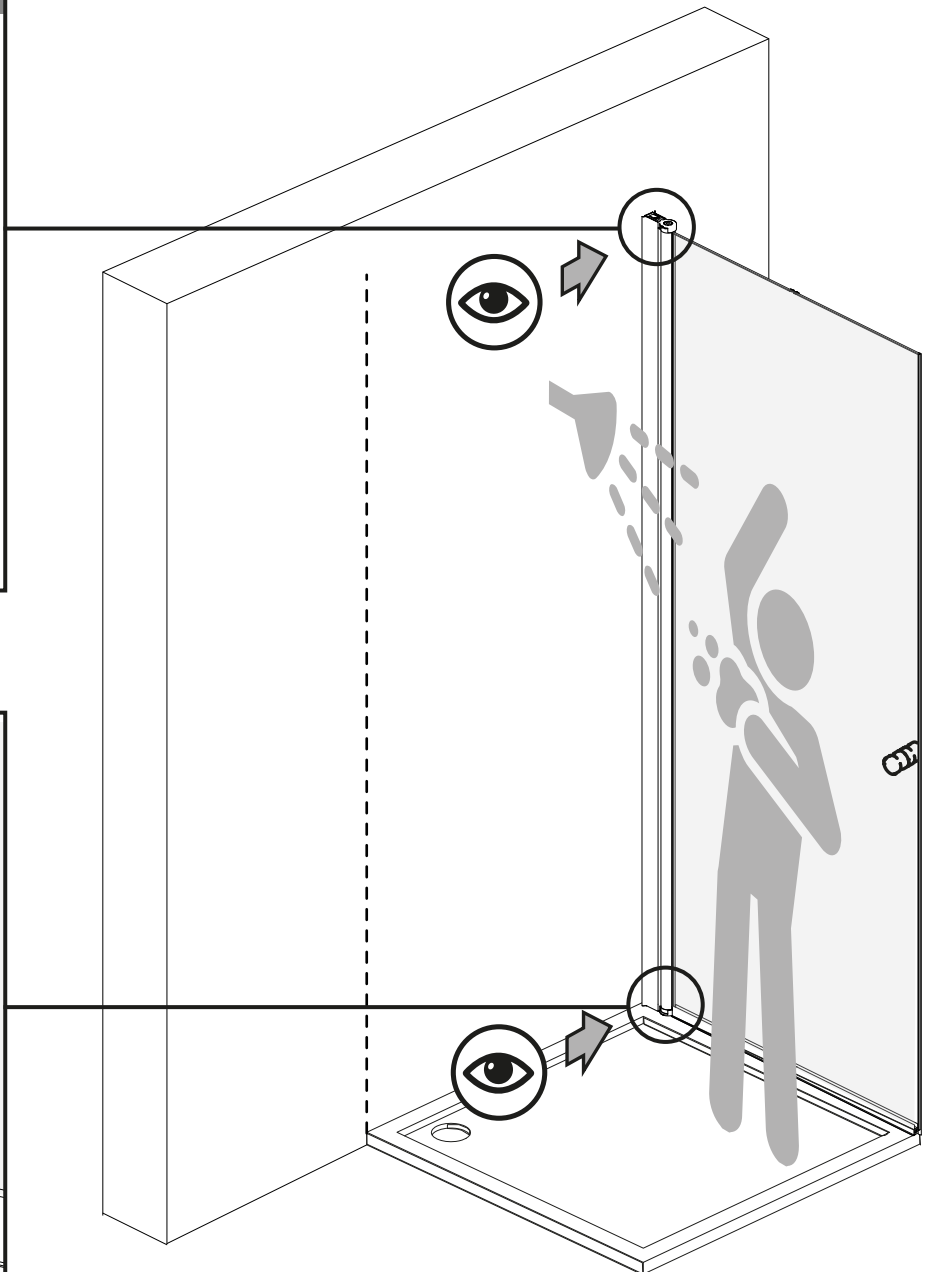

Uwaga na krawędzie szkła

Chroń krawędzie szkła przed bezpośrednim kontaktem.

Montaż przez profesjonalistę

Prace powinny być wykonane przez osobę wykwalifikowaną w montażu urządzeń sanitarnych

Pomiary przed montażem

Dokładnie wymierz i oznacz przestrzeń na ścianie przed przystąpieniem do wiercenia. Sprawdź przed montażem czy kabina będzie swobodnie otwierać, a wejście do niej będzie komfortowe.

1

2

3

4

5

6

Góra

Góra

↑ przy OTWIERANIU
skrzydło lekko się
podnosi.

↓ przy ZAMYKANIU
skrzydło opuszcza
się i dociska dolną
uszczelkę.

Dół

Dół

Przelewy GÓRNY musi być od strony wewnętrznej kabiny prysznicowej.

Przelewy DOLNY musi być od strony wewnętrznej kabiny prysznicowej.