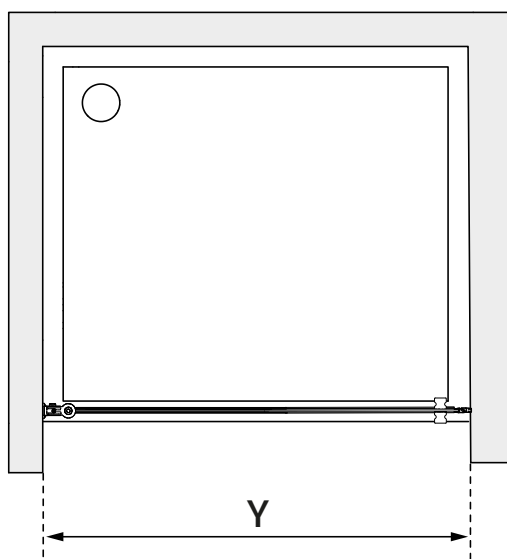

Uwaga na krawędzie szkła

Chroń krawędzie szkła przed bezpośrednim kontaktem.

Montaż przez profesjonalistę

Prace powinny być wykonane przez osobę wykwalifikowaną w montażu urządzeń sanitarnych

Pomiary przed montażem

Dokładnie wymierz i oznacz przestrzeń na ścianie przed przystąpieniem do wiercenia. Sprawdź przed montażem czy kabina będzie swobodnie otwierać, a wejście do niej będzie komfortowe.

1

2

3

4

5

6

Góra