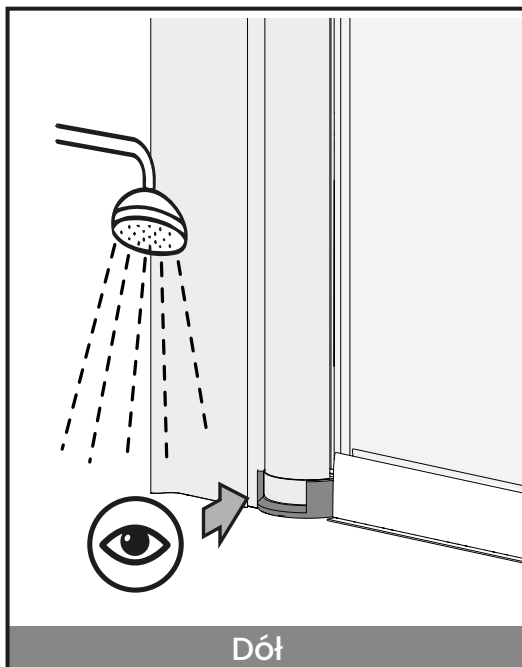

Dokładnie wymierz i oznacz przestrzeń na ścianie przed przystąpieniem do wiercenia. Sprawdź przed montażem czy kabina będzie swobodnie otwierać, a wejście do niej będzie komfortowe.

1

2

3

4

5

6

Góra

Góra

↑ przy OTWIERANIU
skrzydło lekko się
podnosi.

↓ przy ZAMYKANIU
skrzydło opuszcza
się i dociska dolną
uszczelkę.

Dół

Dół

Przelewy GÓRNY musi być od strony wewnętrznej kabiny prysznicowej.

Przelewy DOLNY musi być od strony wewnętrznej kabiny prysznicowej.