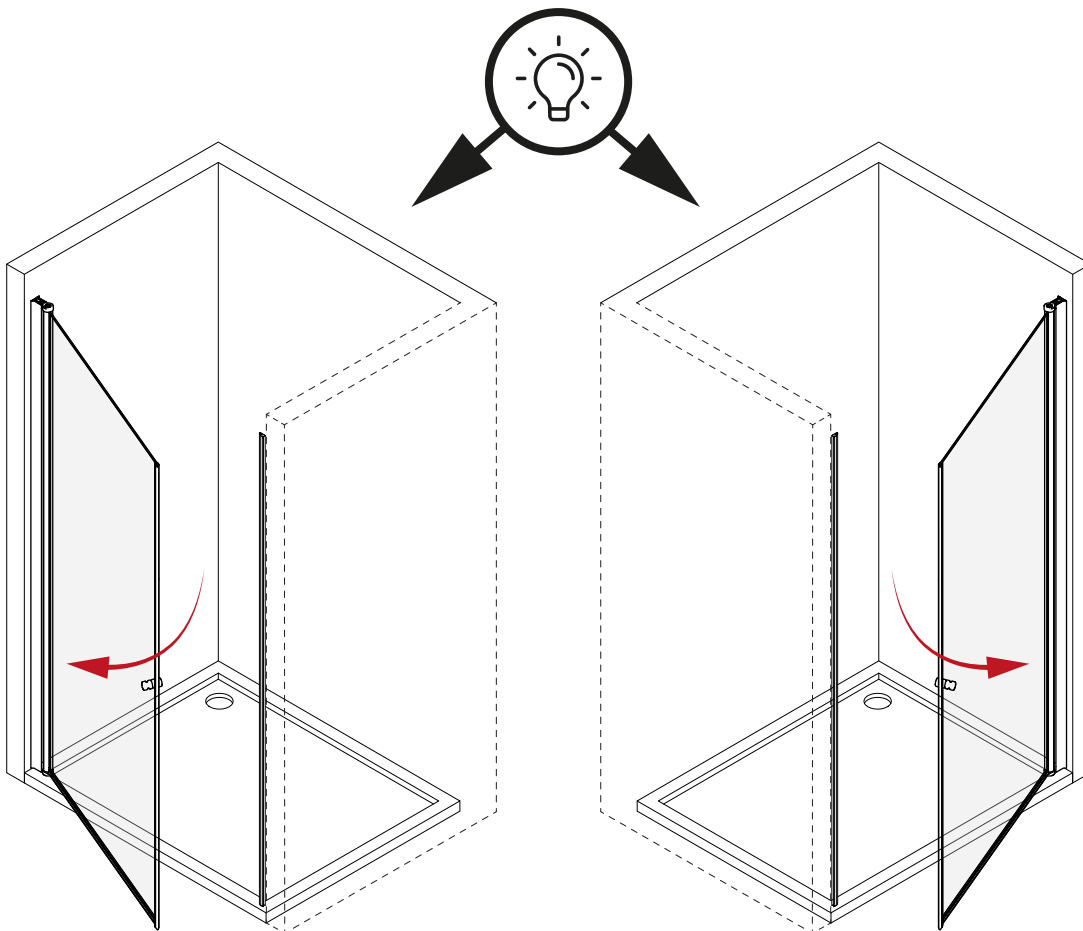

Uwaga na krawędzie szkła

Chroń krawędzie szkła przed bezpośrednim kontaktem.

Montaż przez profesjonalistę

Prace powinny być wykonane przez osobę wykwalifikowaną w montażu urządzeń sanitarnych

Pomiary przed montażem

Dokładnie wymierz i oznacz przestrzeń na ścianie przed przystąpieniem do wiercenia. Sprawdź przed montażem czy kabina będzie swobodnie otwierać, a wejście do niej będzie komfortowe.

1

2

3

4

5

6

Góra

Góra

↑ przy OTWIERANIU
skrzydło lekko się
podnosi.

↓ przy ZAMYKANIU
skrzydło opuszcza
się i dociska dolną
uszczelkę.

Dół

Dół

Przelewy GÓRNY musi być od strony wewnętrznej kabiny prysznicowej.

Przelewy DOLNY musi być od strony wewnętrznej kabiny prysznicowej.