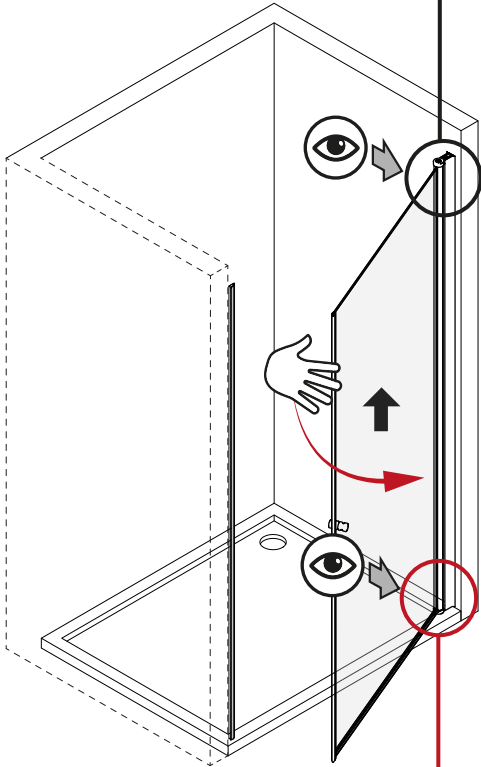

Uwaga na krawędzie szkła

Chroń krawędzie szkła przed bezpośrednim kontaktem.

Montaż przez profesjonalistę

Prace powinny być wykonane przez osobę wykwalifikowaną w montażu urządzeń sanitarnych

Pomiary przed montażem

Dokładnie wymierz i oznacz przestrzeń na ścianie przed przystąpieniem do wiercenia. Sprawdź przed montażem czy kabina będzie swobodnie otwierać, a wejście do niej będzie komfortowe.

1

2

3

4

5

6

Góra

Góra

↑ przy OTWIERANIU
skrzydło lekko się
podnosi.

↓ przy ZAMYKANIU
skrzydło opuszcza
się i dociska dolną
uszczelkę.

Dół

Dół

Przelewy GÓRNY musi być od strony wewnętrznej kabiny prysznicowej.

Przelewy DOLNY musi być od strony wewnętrznej kabiny prysznicowej.