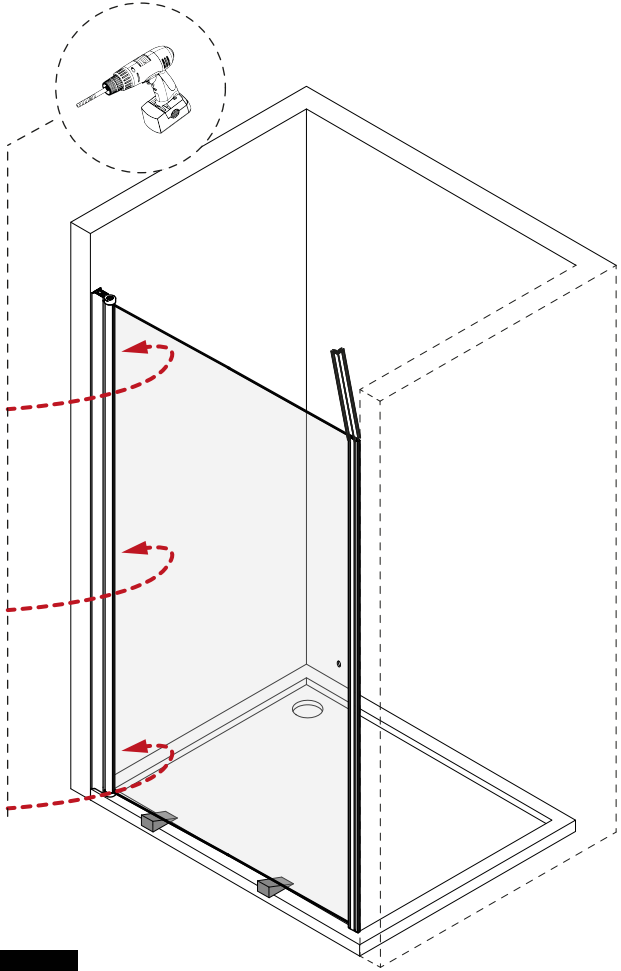

Dokładnie wymierz i oznacz przestrzeń na ścianie przed przystąpieniem do wiercenia. Sprawdź przed montażem czy kabina będzie swobodnie otwierać, a wejście do niej będzie komfortowe.

1

2

3

4

5

6

Góra

Góra

↑ przy OTWIERANIU
skrzydło lekko się
podnosi.

↓ przy ZAMYKANIU
skrzydło opuszcza
się i dociska dolną
uszczelkę.

Dół

Dół

Przelewy GÓRNY musi być od strony wewnętrznej kabiny prysznicowej.

Przelewy DOLNY musi być od strony wewnętrznej kabiny prysznicowej.

9

10

11

12

13

13.1

13.2

14