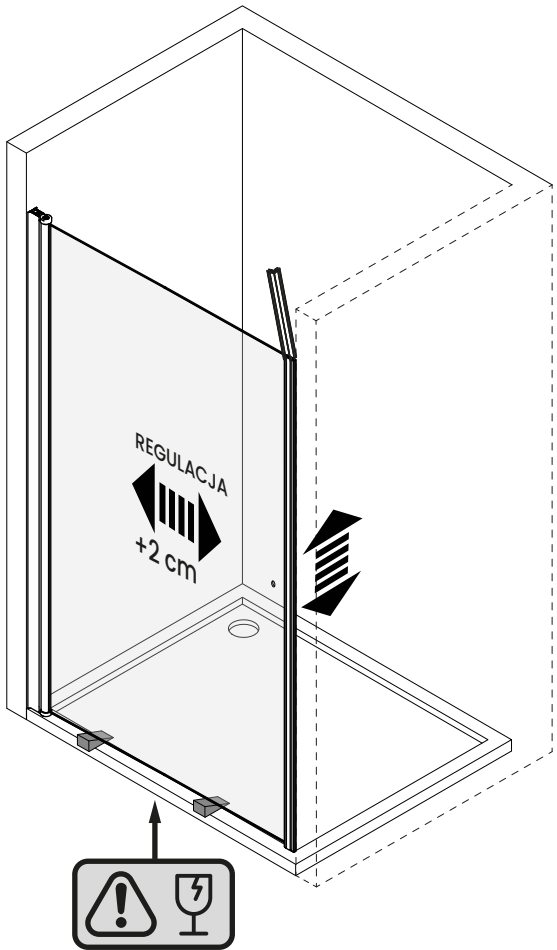

Dokładnie wymierz i oznacz przestrzeń na ścianie przed przystąpieniem do wiercenia. Sprawdź przed montażem czy kabina będzie swobodnie otwierać, a wejście do niej będzie komfortowe.

1

2

3

4

5

6

Góra

Góra

↑ przy OTWIERANIU
skrzydło lekko się
podnosi.

↓ przy ZAMYKANIU
skrzydło opuszcza
się i dociska dolną
uszczelkę.

Dół

Dół

Przelewy GÓRNY musi być od strony wewnętrznej kabiny prysznicowej.

Przelewy DOLNY musi być od strony wewnętrznej kabiny prysznicowej.

9

10

11

12

13

13.1

13.2

14