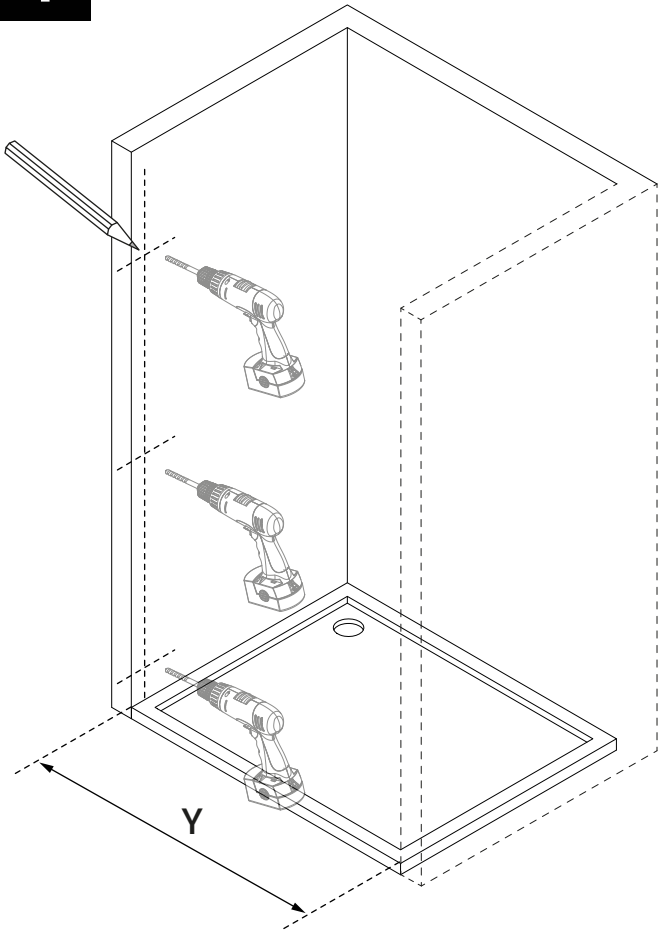

Uwaga na krawędzie szkła

Chroń krawędzie szkła przed bezpośrednim kontaktem.

Montaż przez profesjonalistę

Prace powinny być wykonane przez osobę wykwalifikowaną w montażu urządzeń sanitarnych

Pomiary przed montażem

Dokładnie wymierz i oznacz przestrzeń na ścianie przed przystąpieniem do wiercenia. Sprawdź przed montażem czy kabina będzie swobodnie otwierać, a wejście do niej będzie komfortowe.

1

2

3

4

5

6

Góra

Góra

↑ przy OTWIERANIU
skrzydło lekko się
podnosi.

↓ przy ZAMYKANIU
skrzydło opuszcza
się i dociska dolną
uszczelkę.

Dół

Dół

Przelewy GÓRNY musi być od strony wewnętrznej kabiny prysznicowej.

Przelewy DOLNY musi być od strony wewnętrznej kabiny prysznicowej.