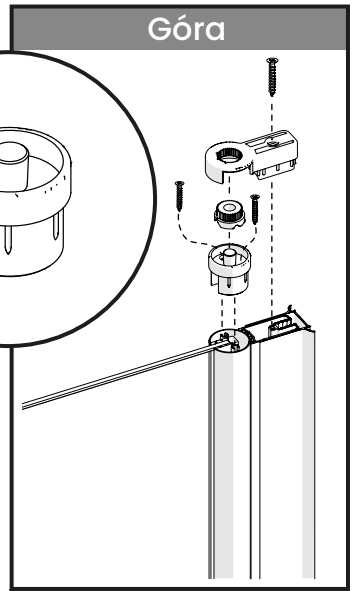

Uwaga na krawędzie szkła

Chroń krawędzie szkła przed bezpośrednim kontaktem.

Montaż przez profesjonalistę

Prace powinny być wykonane przez osobę wykwalifikowaną w montażu urządzeń sanitarnych

Pomiary przed montażem

Dokładnie wymierz i oznacz przestrzeń na ścianie przed przystąpieniem do wiercenia. Sprawdź przed montażem czy kabina będzie swobodnie otwierać, a wejście do niej będzie komfortowe.

1

2

3

4

5

6

Góra

Góra

↑ przy OTWIERANIU
skrzydło lekko się
podnosi.

↓ przy ZAMYKANIU
skrzydło opuszcza
się i dociska dolną
uszczelkę.

Dół

Dół

Przelewy GÓRNY musi być od strony wewnętrznej kabiny prysznicowej.

Przelewy DOLNY musi być od strony wewnętrznej kabiny prysznicowej.