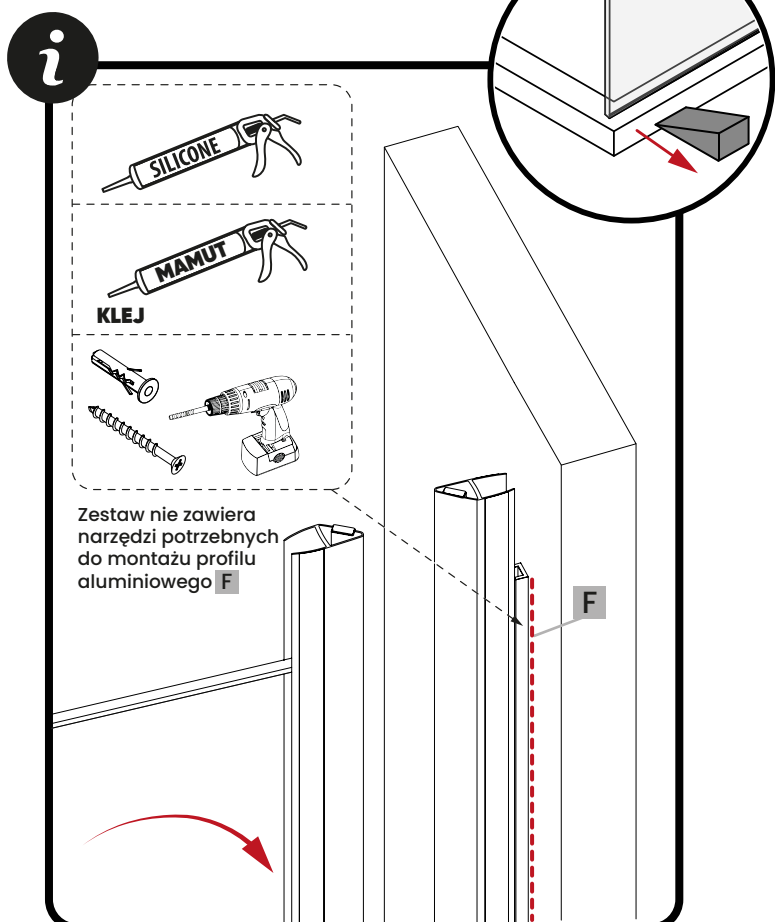

Uwaga na krawędzie szkła

Chroń krawędzie szkła przed bezpośrednim kontaktem.

Montaż przez profesjonalistę

Prace powinny być wykonane przez osobę wykwalifikowaną w montażu urządzeń sanitarnych

Pomiary przed montażem

Dokładnie wymierz i oznacz przestrzeń na ścianie przed przystąpieniem do wiercenia. Sprawdź przed montażem czy kabina będzie swobodnie otwierać, a wejście do niej będzie komfortowe.

1

2

3

4

5

6

Góra

Góra

↑ przy OTWIERANIU
skrzydło lekko się
podnosi.

↓ przy ZAMYKANIU
skrzydło opuszcza
się i dociska dolną
uszczelkę.

Dół

Dół

Przelewy GÓRNY musi być od strony wewnętrznej kabiny prysznicowej.

Przelewy DOLNY musi być od strony wewnętrznej kabiny prysznicowej.

9

10

11

12

13

13.1

13.2

14