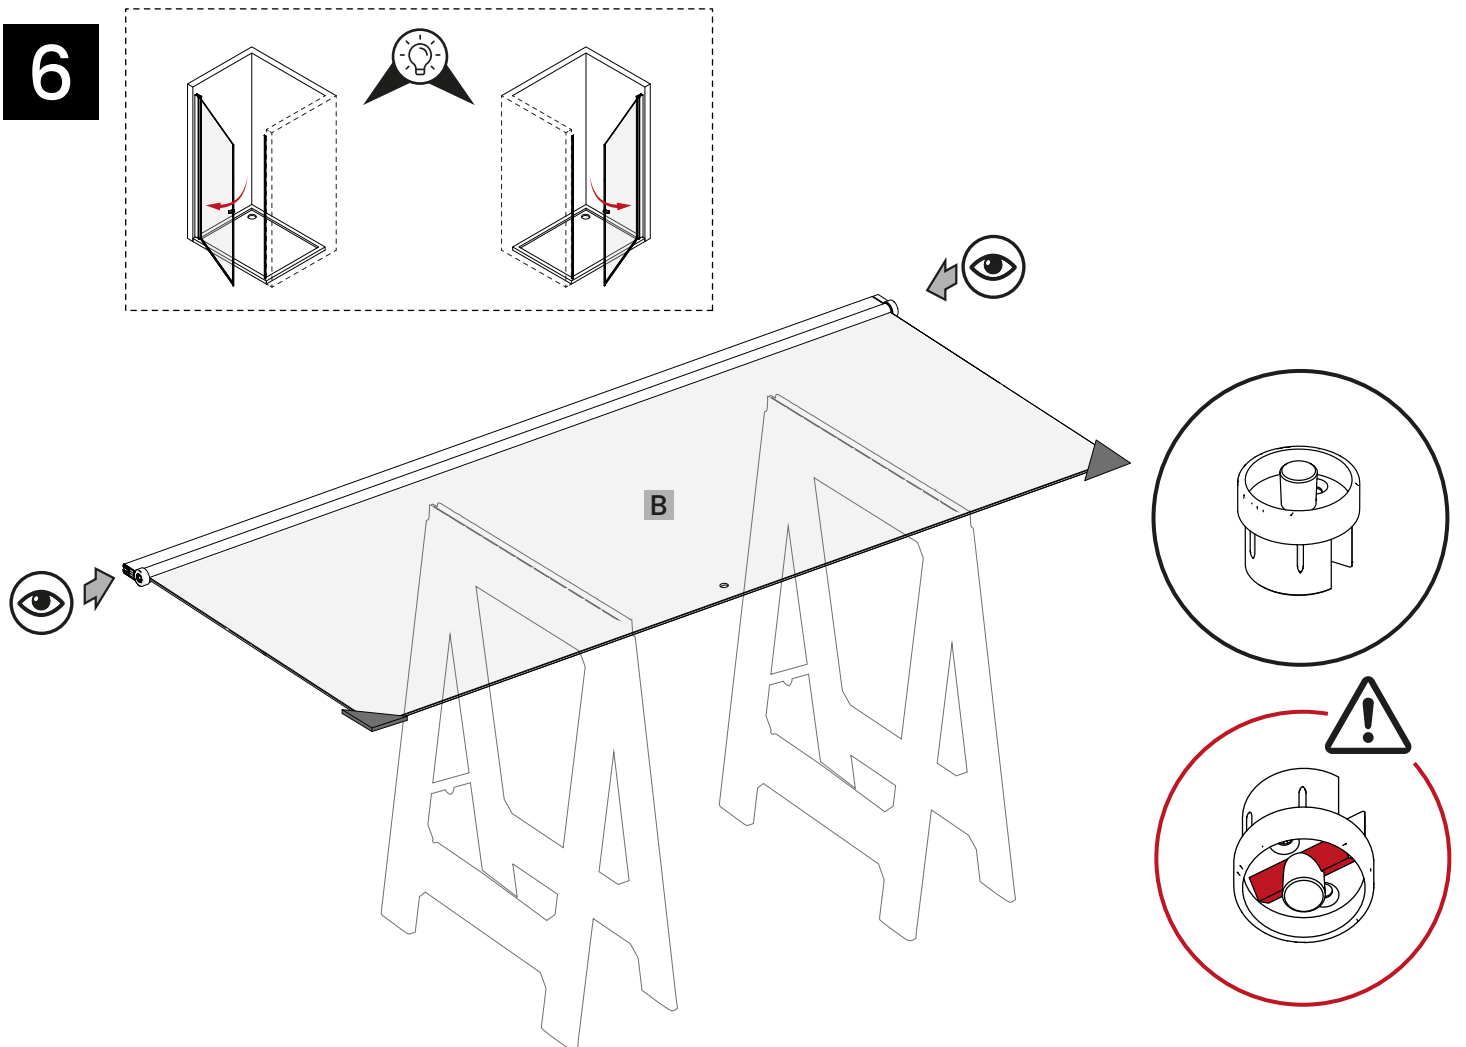

Uwaga na krawędzie szkła

Chroń krawędzie szkła przed bezpośrednim kontaktem.

Montaż przez profesjonalistę

Prace powinny być wykonane przez osobę wykwalifikowaną w montażu urządzeń sanitarnych

Pomiary przed montażem

Dokładnie wymierz i oznacz przestrzeń na ścianie przed przystąpieniem do wiercenia. Sprawdź przed montażem czy kabina będzie swobodnie otwierać, a wejście do niej będzie komfortowe.

1

2

3

4

5

6

Góra

Góra

↑ przy OTWIERANIU
skrzydło lekko się
podnosi.

↓ przy ZAMYKANIU
skrzydło opuszcza
się i dociska dolną
uszczelkę.

Dół

Dół

Przelewy GÓRNY musi być od strony wewnętrznej kabiny prysznicowej.

Przelewy DOLNY musi być od strony wewnętrznej kabiny prysznicowej.