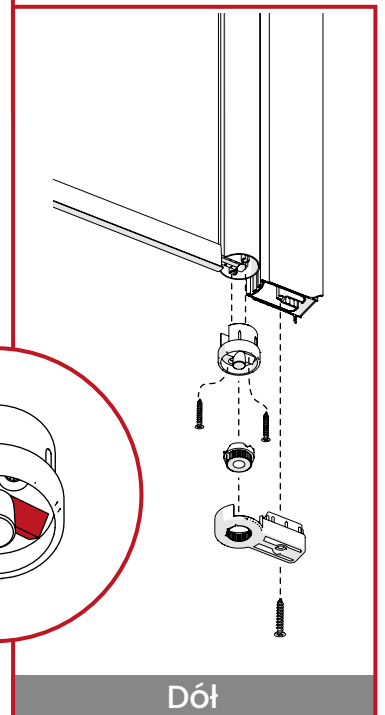

Dokładnie wymierz i oznacz przestrzeń na ścianie przed przystąpieniem do wiercenia. Sprawdź przed montażem czy kabina będzie swobodnie otwierać, a wejście do niej będzie komfortowe.

1

2

3

4

5

6

Góra

Góra

↑ przy OTWIERANIU
skrzydło lekko się
podnosi.

↓ przy ZAMYKANIU
skrzydło opuszcza
się i dociska dolną
uszczelkę.

Dół

Dół

Przelewy GÓRNY musi być od strony wewnętrznej kabiny prysznicowej.

Przelewy DOLNY musi być od strony wewnętrznej kabiny prysznicowej.