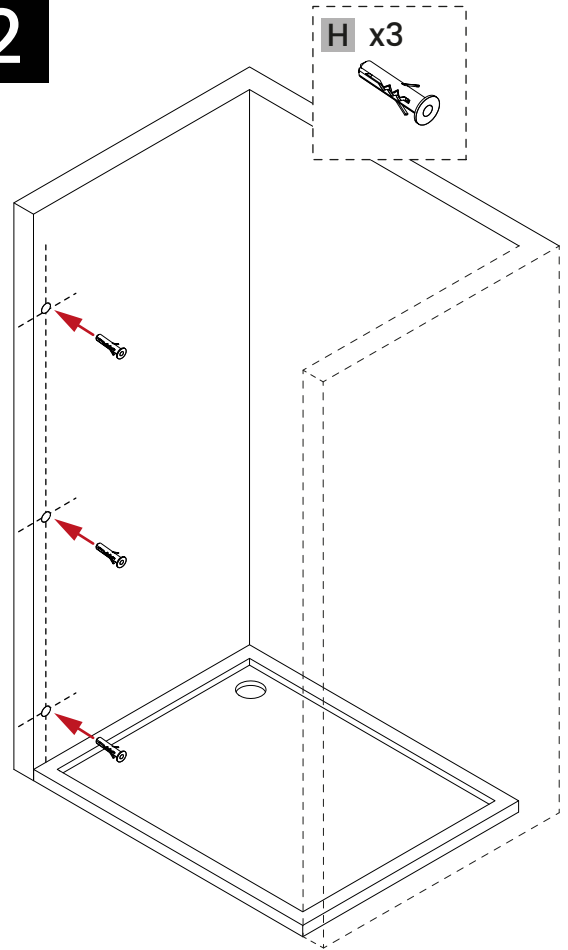

Uwaga na krawędzie szkła

Chroń krawędzie szkła przed bezpośrednim kontaktem.

Montaż przez profesjonalistę

Prace powinny być wykonane przez osobę wykwalifikowaną w montażu urządzeń sanitarnych

Pomiary przed montażem

Dokładnie wymierz i oznacz przestrzeń na ścianie przed przystąpieniem do wiercenia. Sprawdź przed montażem czy kabina będzie swobodnie otwierać, a wejście do niej będzie komfortowe.

1

2

3

4

5

6

Góra

Góra

↑ przy OTWIERANIU
skrzydło lekko się
podnosi.

↓ przy ZAMYKANIU
skrzydło opuszcza
się i dociska dolną
uszczelkę.

Dół

Dół

Przelewy GÓRNY musi być od strony wewnętrznej kabiny prysznicowej.

Przelewy DOLNY musi być od strony wewnętrznej kabiny prysznicowej.